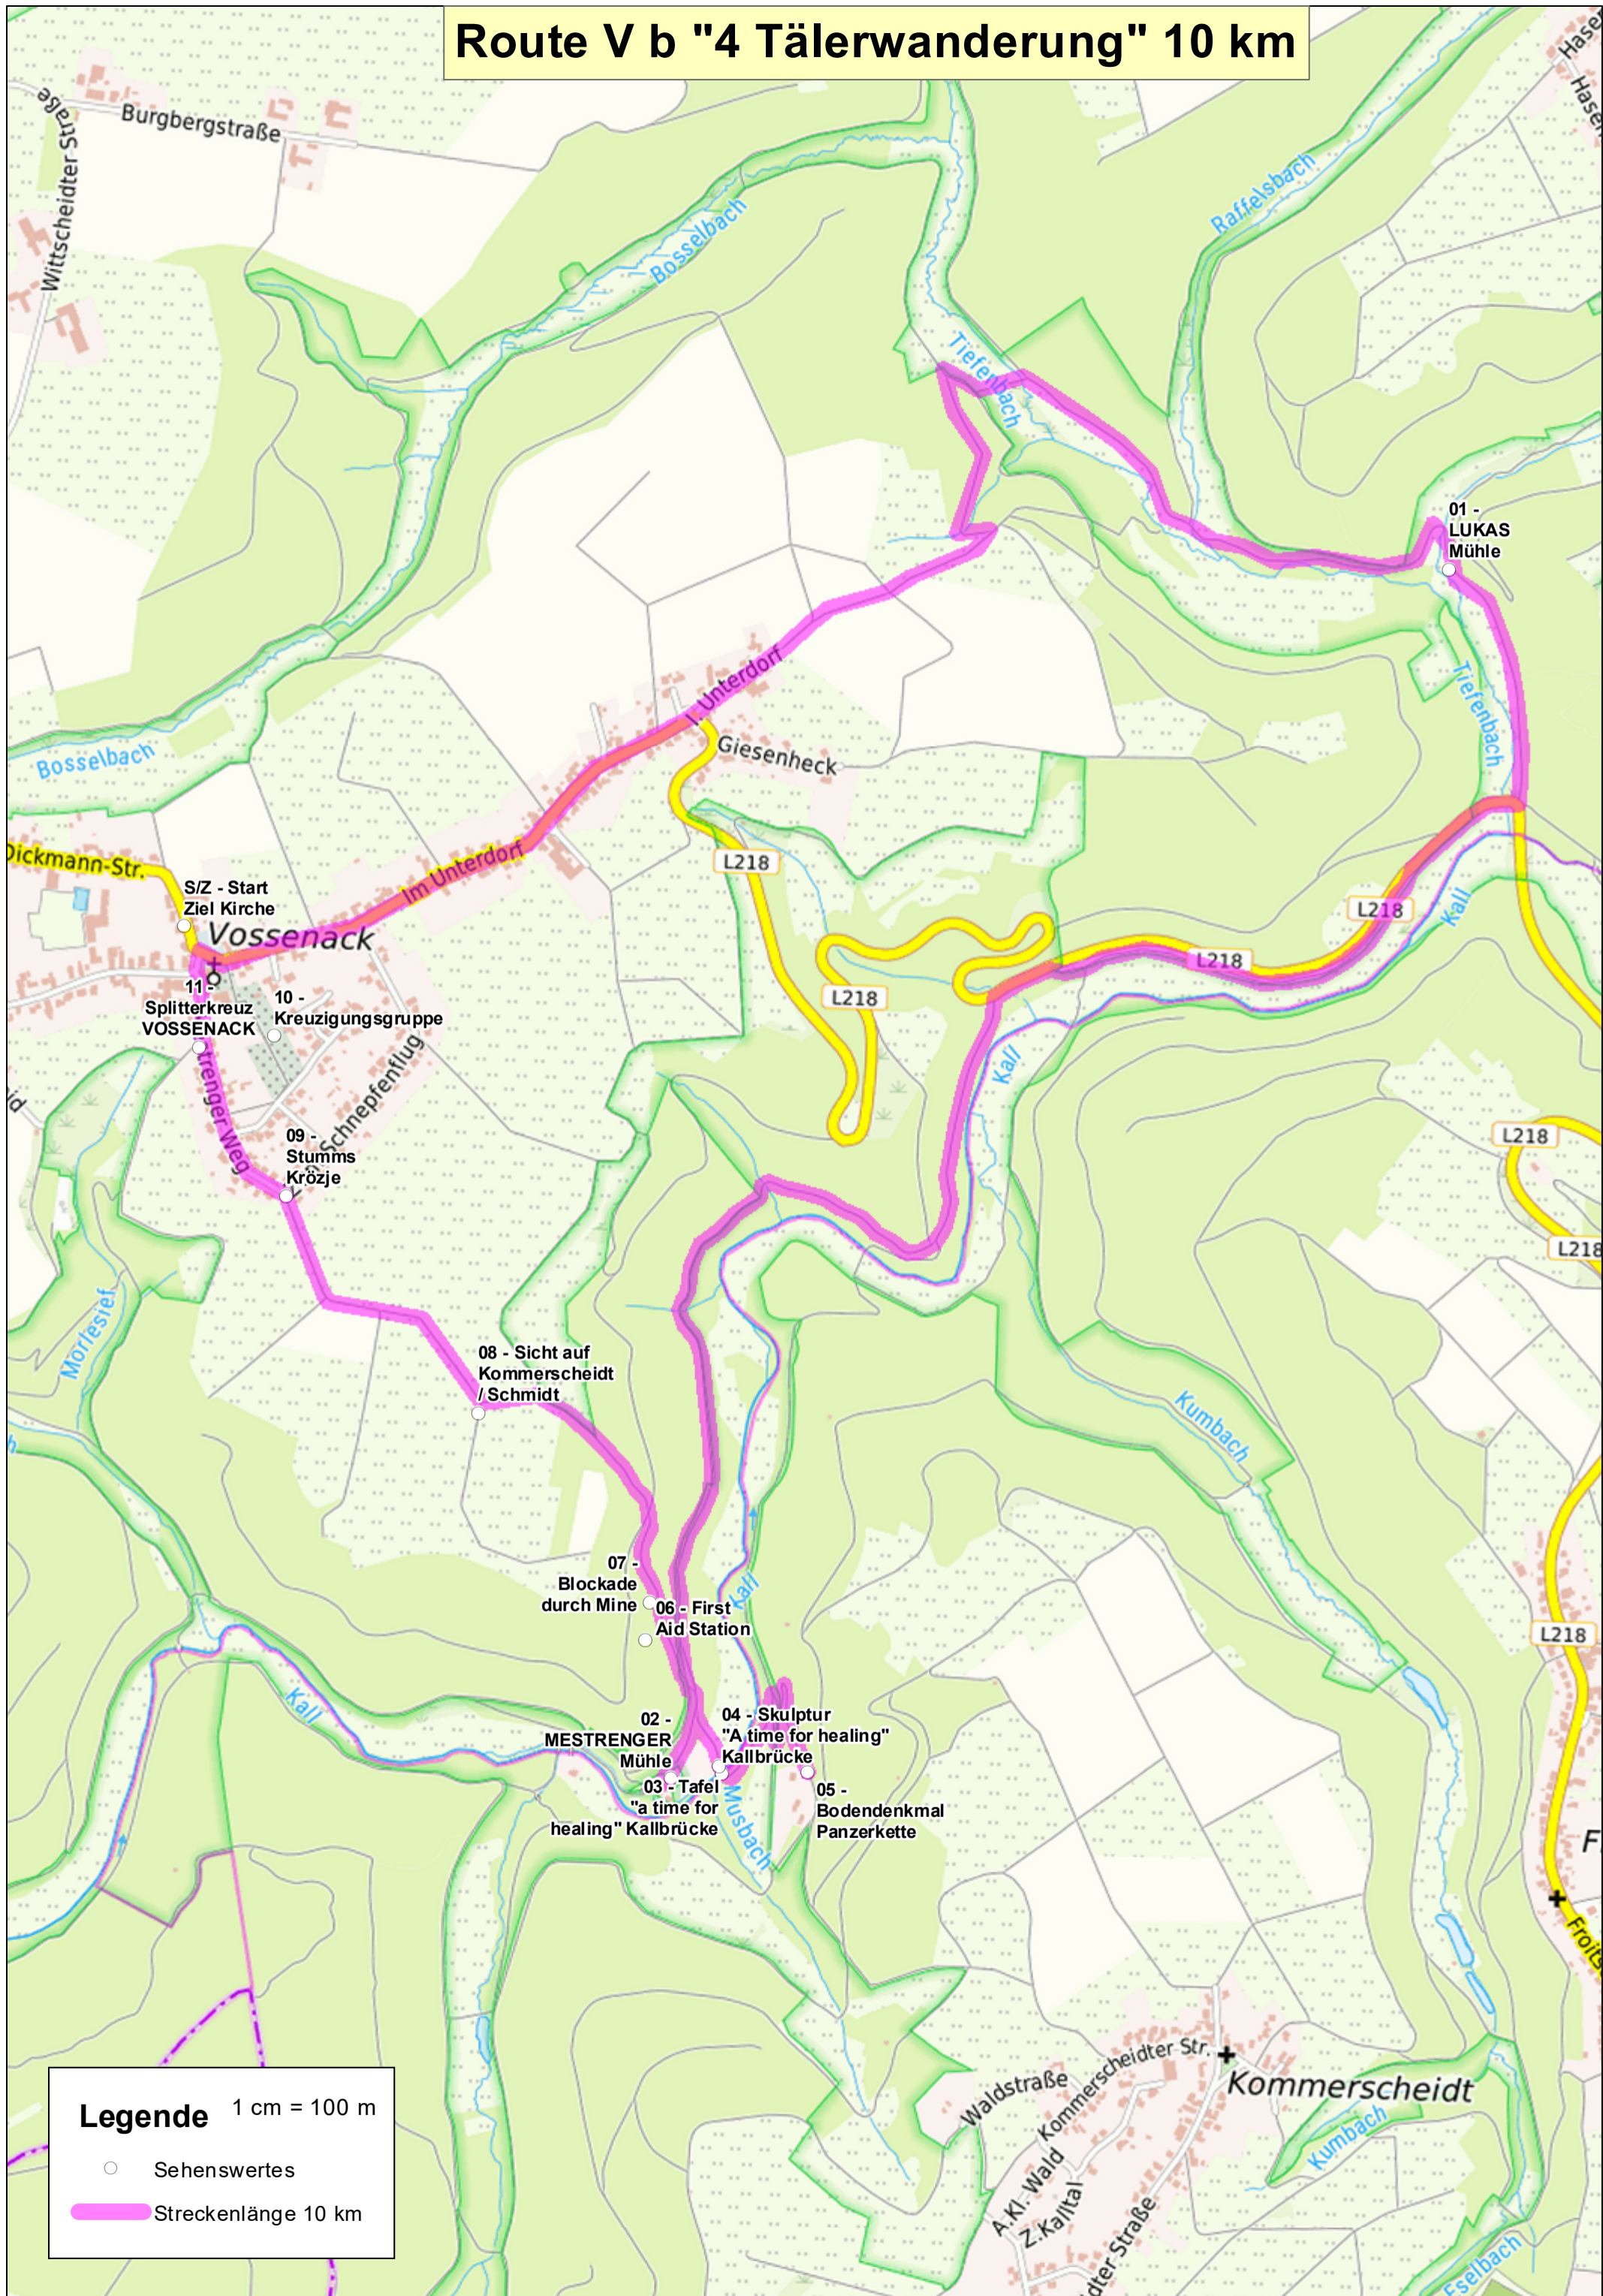

# Route V b "4 Tälerwanderung" 10 km

## Legende

1 cm = 100 m

- Sehenswertes
- Streckenlänge 10 km